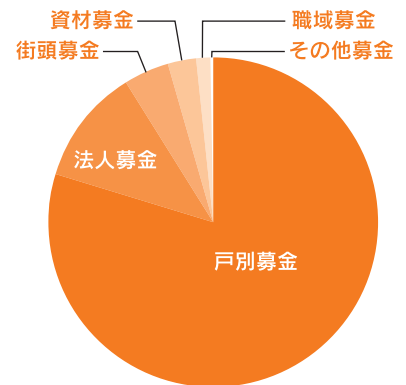

平成29年度 共同募金運動報告

赤い羽根募金・歳末たすけあい募金

赤い羽根共同募金

平成29年10月1日からお願いしてまいりました「赤い羽根募金・歳末たすけあい募金」には、市民のみなさまのあたたかいご理解、ご協力を頂きましたことを厚く御礼申し上げます。みなさまからお寄せいただきました募金は、岐阜県共同募金会に送られた後に市内外の福祉事業へと配分され、平成30年度の事業に役立てられます。また、「歳末たすけあい募金」については、平成29年度中にひとり暮らしの高齢者対象の障子張り替えサービス事業や、障がい者の方への介護用品贈呈、小規模施設や特別支援学級でのクリスマス会等の事業に活用させていただきました。

平成29年度共同募金(赤い羽根・歳末たすけあい)実績内訳

- 戸別募金 7,379,594円** 各世帯に呼びかける募金 (12,825件)
- 法人募金 1,047,769円** 法人の社会貢献として呼びかける募金 (121件)
- 街頭募金 403,966円** 街頭や店頭などで呼びかける募金 (10カ所)
- 資材募金 273,260円** 共同募金バッジの購入を呼びかける募金 (380件)
- 職域募金 124,270円** 企業等で働いている方に呼びかける募金 (101件)
- その他募金 7,335円** その他寄付による募金、募金箱による募金 (2件)