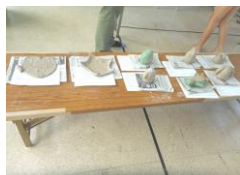

第3回 マンカラ大会

今回で3回連続
 優勝した子もい
 ます！！

木の楽器作り

みんなで木の笛
 を鳴らして合奏
 しました！！

陶芸教室

モスアート

サイエンスショー
 太陽光でゆで卵を
 作ってみよう！

チャレンジ☆ザ・げえむ
 フラフープリレー
 フラフープを急いで送って！

敬老のプレゼント

9/12(火)～9/16(土)

箸入れ&コースター作り

体力測定チャレンジ！

☆垂直跳び☆

立った状態から、どれだけ高くジャンプ出来るのか
 ジャンプ力を試してみよう！！

公式HP

Instagram