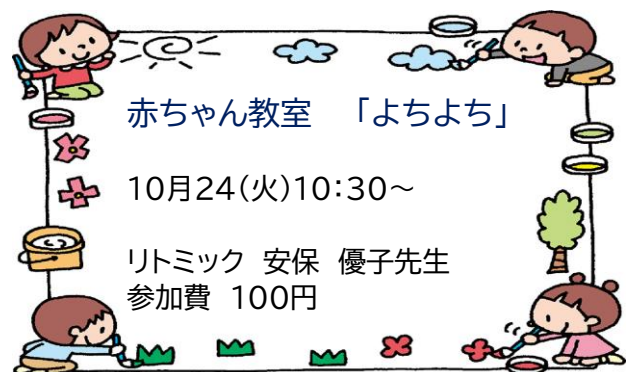

◆5（木）・6（金）
 《誕生日会・身体測定・サーキット遊び》

トンネルをくぐったり、山を登ったり
 運動会ごっこを楽しみましょう！

◆12（木）・13（金）
 《まめっこ運動会》

楽しく運動会をしよう！

◆19（木）・20（金）
 《まきがね遠足》

10時 まきがね公園 現地集合

秋見つけに行こう！！

◆26（木）・27（金）
 《ハロウィンパーティー》

みんなでハロウィンパーティーを楽しもう。
 衣装して来るのもいいね！！

※第1・第3土曜日午前中は小学生のクラブがある為、乳幼児室を使えません。ご迷惑をお掛けしますが、ご理解ご協力をお願いします。